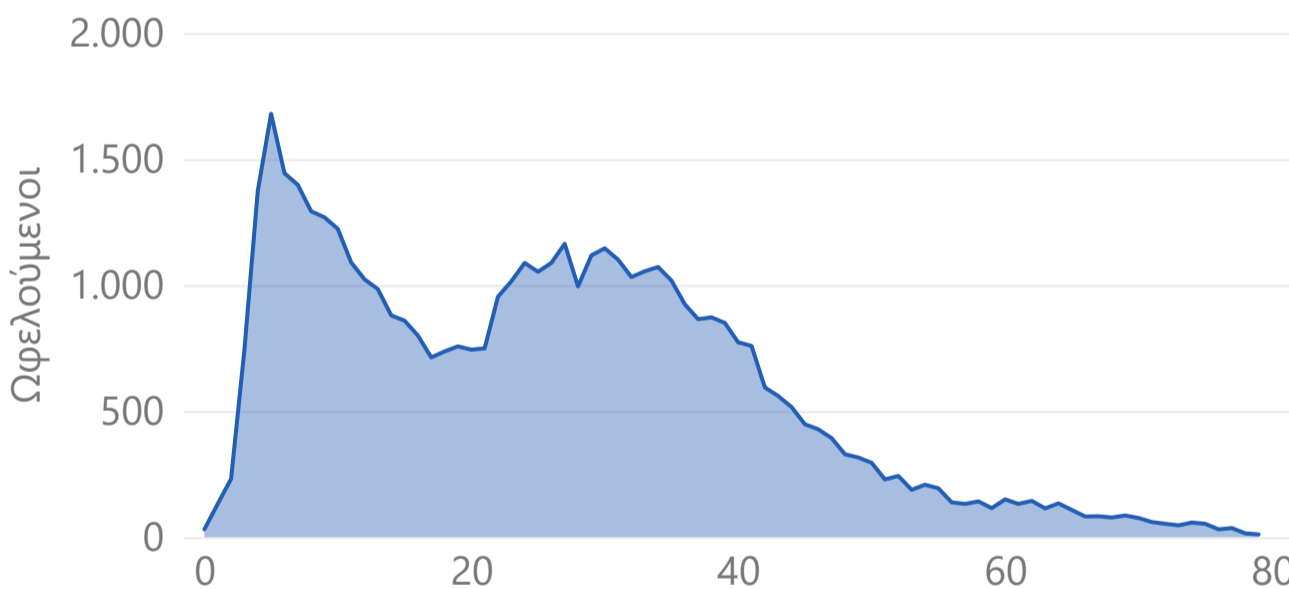

ΗΛΙΚΙΑ ΕΓΓΕΓΡΑΜΜΕΝΟΥ ΠΛΗΘΥΣΜΟΥ ΣΤΟ HELIOS

ΥΠΟΣΤΗΡΙΞΗ ΣΤΕΓΑΣΗΣ

Ηλικία

	ΣΥΝΟΛΟ #	ΤΡΕΧΩΝ #
Νοικοκυριά που ωφελούνται από επιδότηση ενοικίου του HELIOS	10562	684
Άτομα που ωφελούνται από επιδότηση ενοικίου του HELIOS	24.137	1142
Μοναδικές κατοικίες στο HELIOS	7877	563