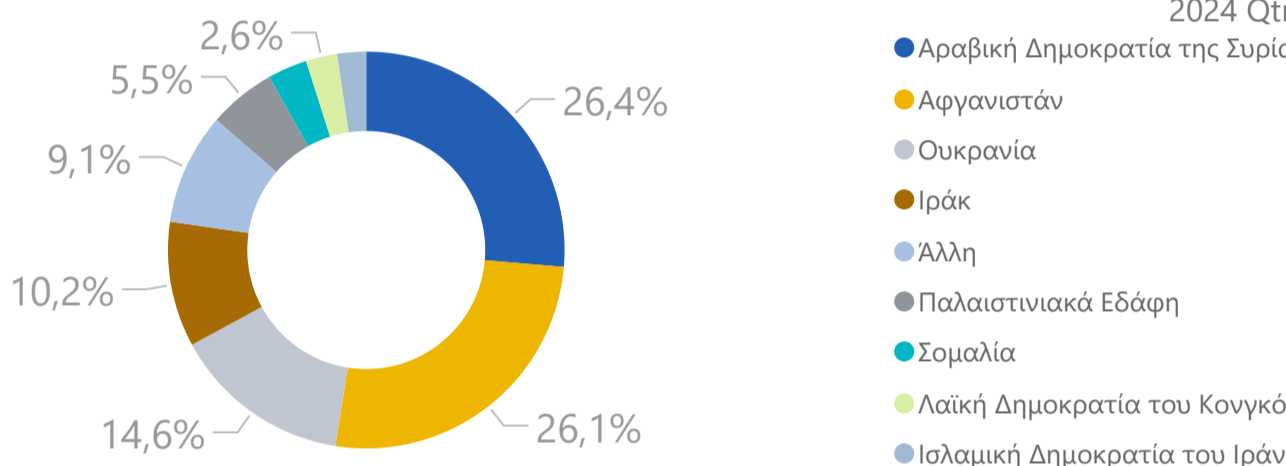

ΕΓΓΡΑΦΕΣ ΑΝΑ ΧΩΡΑ ΚΑΤΑΓΩΓΗΣ

ΕΓΓΡΑΦΕΣ ΑΝΑ ΦΥΛΟ

ΕΓΓΡΑΦΕΣ ΑΝΑ ΠΕΡΙΦΕΡΕΙΑ

Αττική	15102
Κεντρική Μακεδονία	9886
Βόρειο Αιγαίο	7109
Ήπειρος	2667
Στερεά Ελλάδα	2354
Νότιο Αιγαίο	2196
Κρήτη	1825
Θεσσαλία	1680
Ανατολική Μακεδονία και Θράκη	1435
Πελοπόννησος	1278
Δυτική Μακεδονία	1095
Δυτική Ελλάδα	545
Ιόνια Νησιά	61
ΣΥΝΟΛΟ	47233