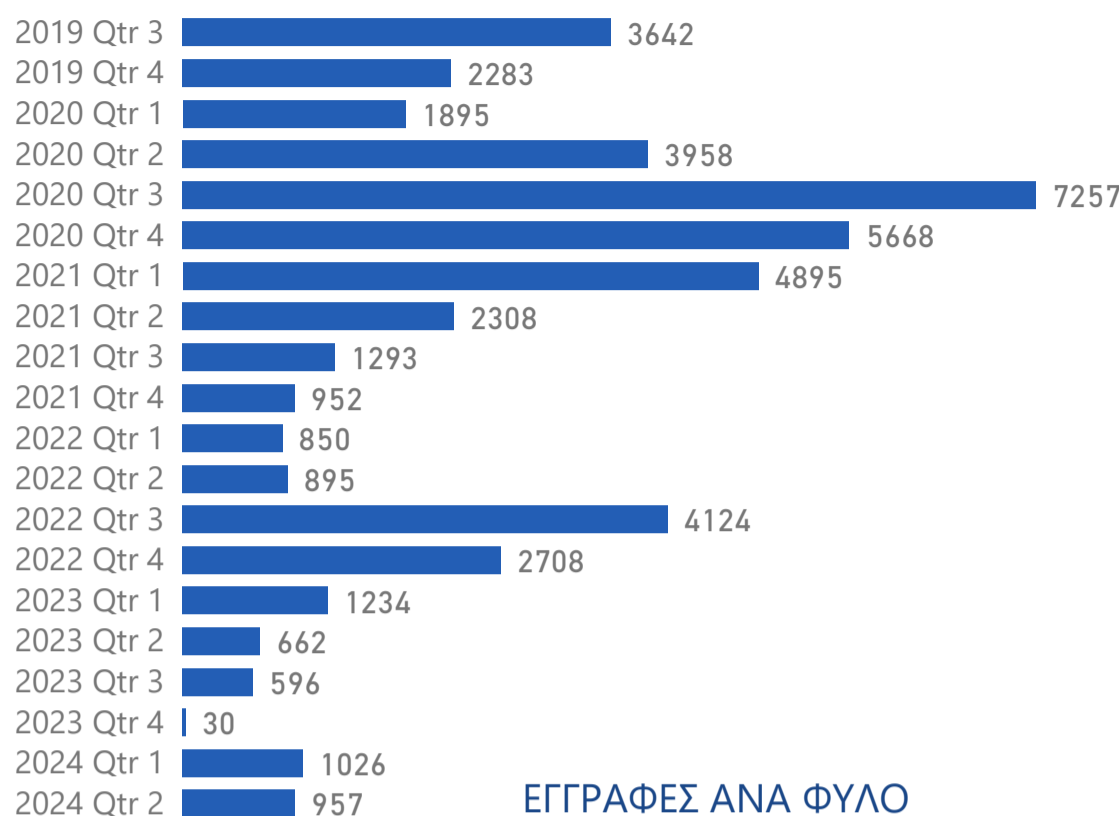

30/06/2024

ΝΕΕΣ ΕΓΓΡΑΦΕΣ ΑΝΑ ΤΡΙΜΗΝΟ

ΕΓΓΕΓΡΑΜΜΕΝΟΙ
ΩΦΕΛΟΥΜΕΝΟΙ ΣΤΟ HELIOS

47233

ΑΠΟ ΤΗΝ ΑΡΧΗ ΤΗΣ ΥΛΟΠΟΙΗΣΗΣ ΤΟΥ
ΠΡΟΓΡΑΜΜΑΤΟΣ

*Σχετικά με τις Εγγραφές, τα στοιχεία δεν είναι τελικά καθώς τα δεδομένα είναι υπό επεξεργασία

ΕΓΓΡΑΦΕΣ ΑΝΑ ΧΩΡΑ ΚΑΤΑΓΩΓΗΣ

ΕΓΓΡΑΦΕΣ ΑΝΑ ΦΥΛΟ

ΕΓΓΡΑΦΕΣ ΑΝΑ ΠΕΡΙΦΕΡΕΙΑ

Αττική	15102
Κεντρική Μακεδονία	9886
Βόρειο Αιγαίο	7109
Ήπειρος	2667
Στερεά Ελλάδα	2354
Νότιο Αιγαίο	2196
Κρήτη	1825
Θεσσαλία	1680
Ανατολική Μακεδονία και Θράκη	1435
Πελοπόννησος	1278
Δυτική Μακεδονία	1095
Δυτική Ελλάδα	545
Ιόνια Νησιά	61
ΣΥΝΟΛΟ	47233