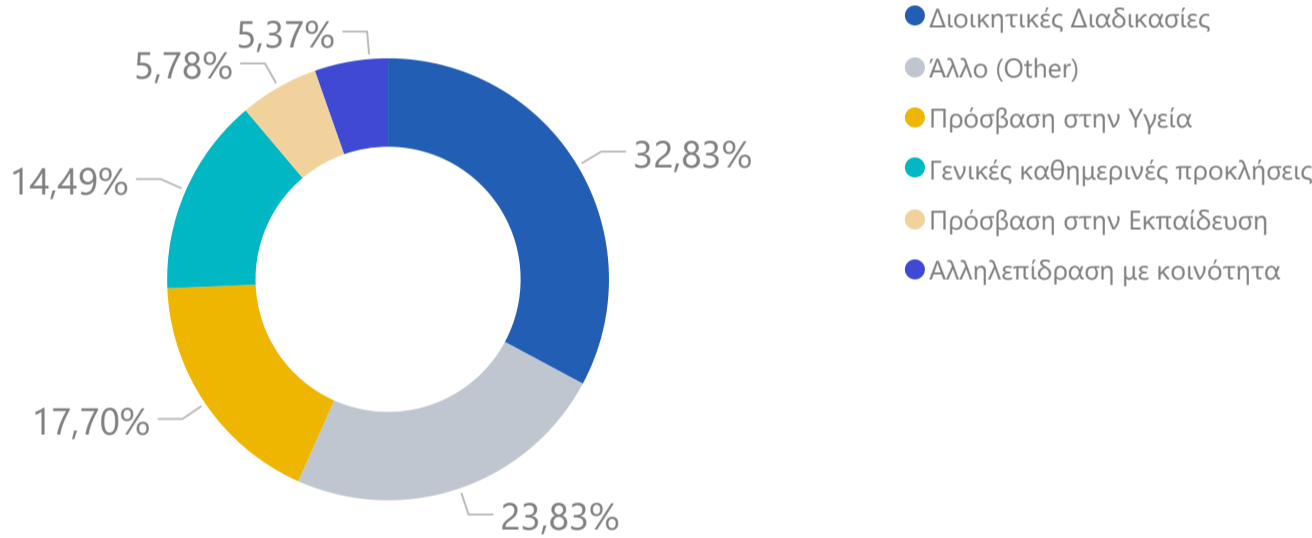

ΤΥΠΟΣ ΠΑΡΕΧΟΜΕΝΗΣ ΥΠΟΣΤΗΡΙΞΗΣ

ΜΑΘΗΜΑΤΑ ΕΝΤΑΞΗΣ

Εγγραφές
10.520

Τρέχοντες Μαθητές
392