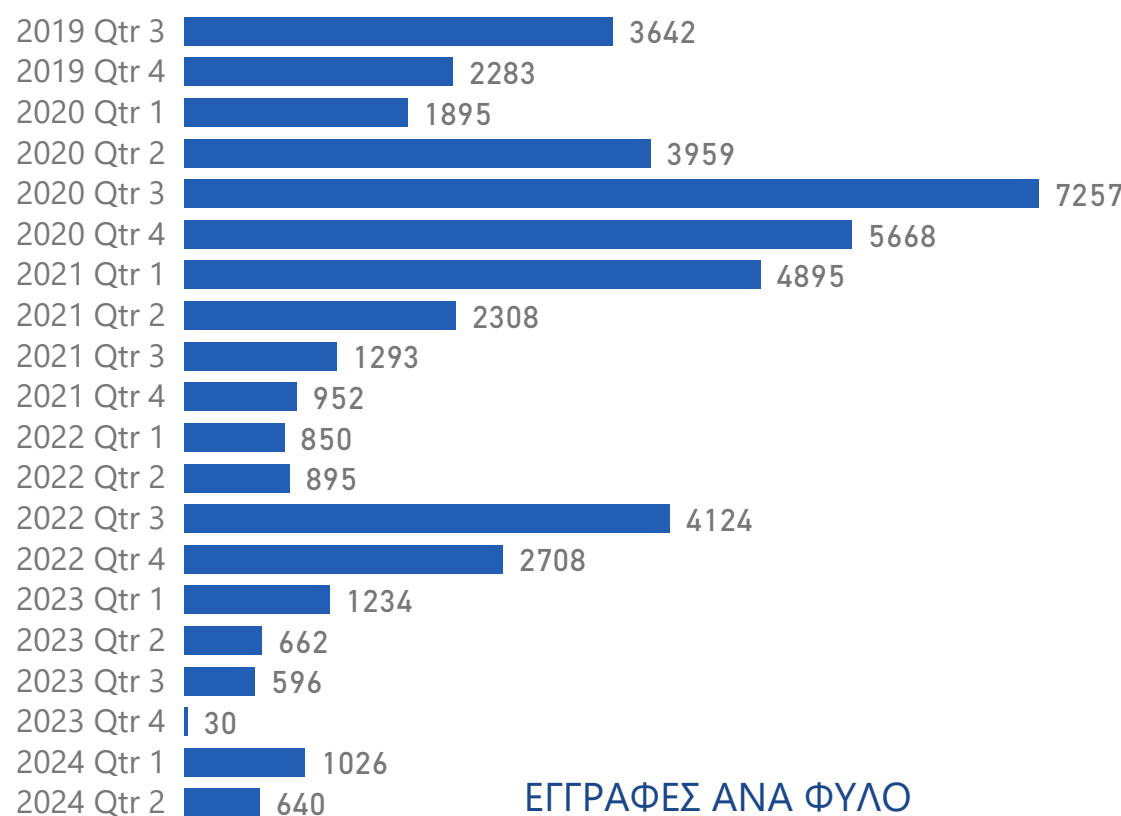

31/05/2024

ΝΕΕΣ ΕΓΓΡΑΦΕΣ ΑΝΑ ΤΡΙΜΗΝΟ

ΕΓΓΕΓΡΑΜΜΕΝΟΙ
ΩΦΕΛΟΥΜΕΝΟΙ ΣΤΟ HELIOS

46917

ΑΠΟ ΤΗΝ ΑΡΧΗ ΤΗΣ ΥΛΟΠΟΙΗΣΗΣ ΤΟΥ
ΠΡΟΓΡΑΜΜΑΤΟΣ

*Σχετικά με τις Εγγραφές, τα στοιχεία δεν είναι τελικά καθώς τα δεδομένα είναι υπό επεξεργασία

ΕΓΓΡΑΦΕΣ ΑΝΑ ΧΩΡΑ ΚΑΤΑΓΩΓΗΣ

ΕΓΓΡΑΦΕΣ ΑΝΑ ΦΥΛΟ

ΕΓΓΡΑΦΕΣ ΑΝΑ ΠΕΡΙΦΕΡΕΙΑ

Αττική	15042
Κεντρική Μακεδονία	9805
Βόρειο Αιγαίο	7027
Ήπειρος	2652
Στερεά Ελλάδα	2347
Νότιο Αιγαίο	2152
Κρήτη	1820
Θεσσαλία	1676
Ανατολική Μακεδονία και Θράκη	1431
Πελοπόννησος	1271
Δυτική Μακεδονία	1094
Δυτική Ελλάδα	541
Ιόνια Νησιά	59
ΣΥΝΟΛΟ	46917