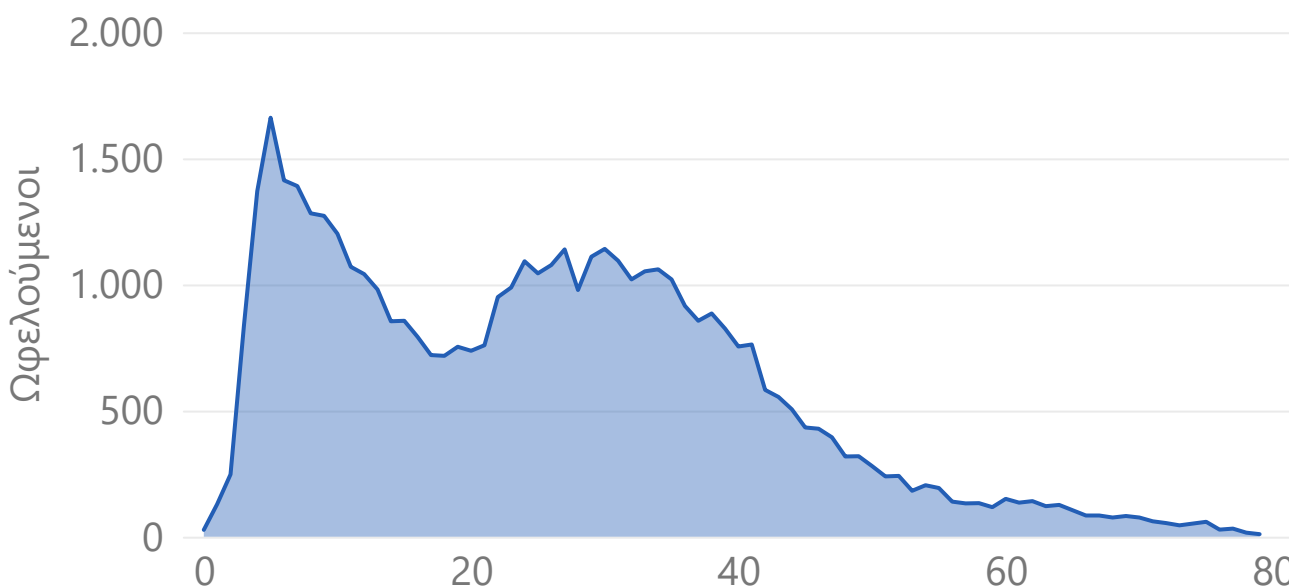

ΗΛΙΚΙΑ ΕΓΓΕΓΡΑΜΜΕΝΟΥ ΠΛΗΘΥΣΜΟΥ ΣΤΟ HELIOS

ΥΠΟΣΤΗΡΙΞΗ ΣΤΕΓΑΣΗΣ

Ηλικία

	ΣΥΝΟΛΟ #	ΤΡΕΧΩΝ #
Νοικοκυριά που ωφελούνται απο επιδότηση ενοικίου του HELIOS	10470	737
Άτομα που ωφελούνται απο επιδότηση ενοικίου του HELIOS	24.011	1258
Μοναδικές κατοικίες στο HELIOS	7814	616