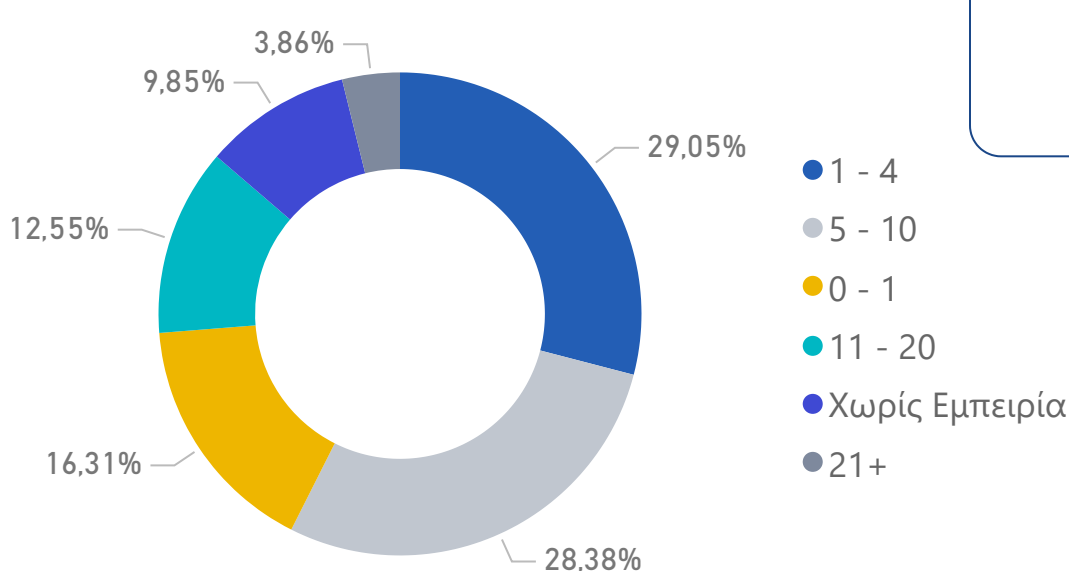

ΕΠΟΠΤΕΙΑ ΕΝΤΑΞΗΣ

ΑΡΙΘΜΟΣ
ΣΥΝΕΔΡΙΩΝ
33999

ΤΥΠΟΣ ΠΑΡΕΧΟΜΕΝΗΣ ΥΠΟΣΤΗΡΙΞΗΣ

ΜΑΘΗΜΑΤΑ ΕΝΤΑΞΗΣ

Εγγραφές
10.439

Τρέχοντες Μαθητές
434

ΤΥΠΟΣ ΜΑΘΗΜΑΤΩΝ

ΥΠΟΣΤΗΡΙΞΗ ΑΠΑΣΧΟΛΗΣΙΜΟΤΗΤΑΣ

ΕΤΗ ΕΠΑΓΓΕΛΜΑΤΙΚΗΣ ΕΜΠΕΙΡΙΑΣ

Συνεδρίες
Συμβουλευτικής για
Εργασία
12268

ΣΥΝΕΔΡΙΕΣ ΑΝΑ ΦΥΛΟ

Μορφωτικό Επίπεδο

Μορφωτικό Επίπεδο	#
Δίπλωμα Ανώτατης Εκπαίδευσης	1869
Απολυτήριο Λυκείου	1768
Απολυτήριο Δημοτικού	1426
Απολυτήριο Γυμνασίου	1358
Προσχολική Αγωγή	841
Μεταπτυχιακό Δίπλωμα Ειδίκευσης	253
Δίπλωμα Τριτοβάθμιας Εκπαίδευσης Σύντομου Κύκλου	172
Πτυχίο Μεταδευτεροβάθμιας Εκπαίδευσης	168
Διδακτορικό Δίπλωμα	30
Μη ολοκληρωμένο Διδακτορικό Δίπλωμα	4