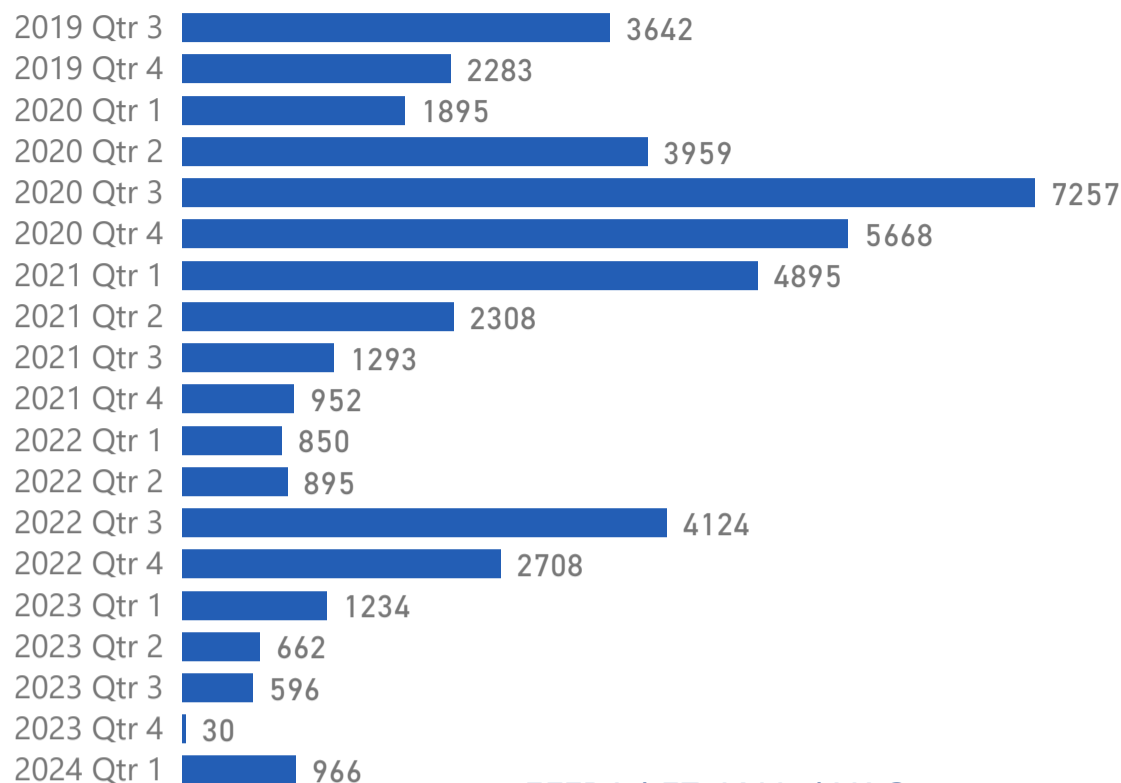

31/03/2024

ΝΕΕΣ ΕΓΓΡΑΦΕΣ ΑΝΑ ΤΡΙΜΗΝΟ

ΕΓΓΕΓΡΑΜΜΕΝΟΙ
ΩΦΕΛΟΥΜΕΝΟΙ ΣΤΟ HELIOS

46217

ΑΠΟ ΤΗΝ ΑΡΧΗ ΤΗΣ ΥΛΟΠΟΙΗΣΗΣ ΤΟΥ
ΠΡΟΓΡΑΜΜΑΤΟΣ

*Σχετικά με τις Εγγραφές, τα στοιχεία δεν είναι τελικά καθώς τα
δεδομένα είναι υπό επεξεργασία