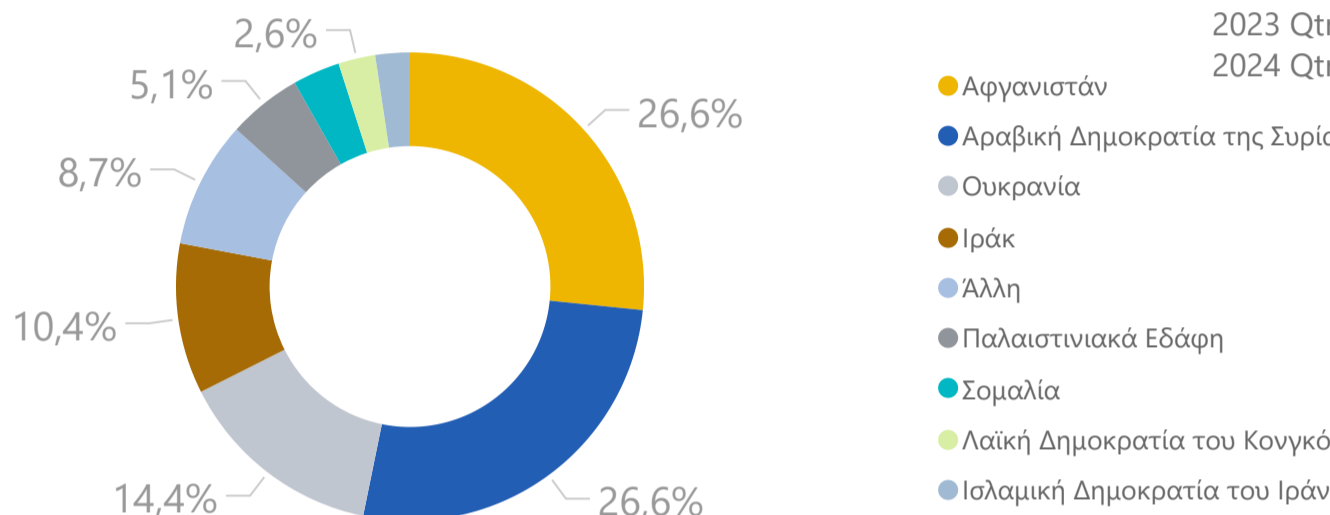

ΕΓΓΡΑΦΕΣ ΑΝΑ ΧΩΡΑ ΚΑΤΑΓΩΓΗΣ

ΕΓΓΡΑΦΕΣ ΑΝΑ ΦΥΛΟ

ΕΓΓΡΑΦΕΣ ΑΝΑ ΠΕΡΙΦΕΡΕΙΑ

Αττική	14902
Κεντρική Μακεδονία	9682
Βόρειο Αιγαίο	6865
Ήπειρος	2623
Στερεά Ελλάδα	2316
Νότιο Αιγαίο	2013
Κρήτη	1809
Θεσσαλία	1669
Ανατολική Μακεδονία και Θράκη	1398
Πελοπόννησος	1258
Δυτική Μακεδονία	1093
Δυτική Ελλάδα	533
Ιόνια Νησιά	56
ΣΥΝΟΛΟ	46217